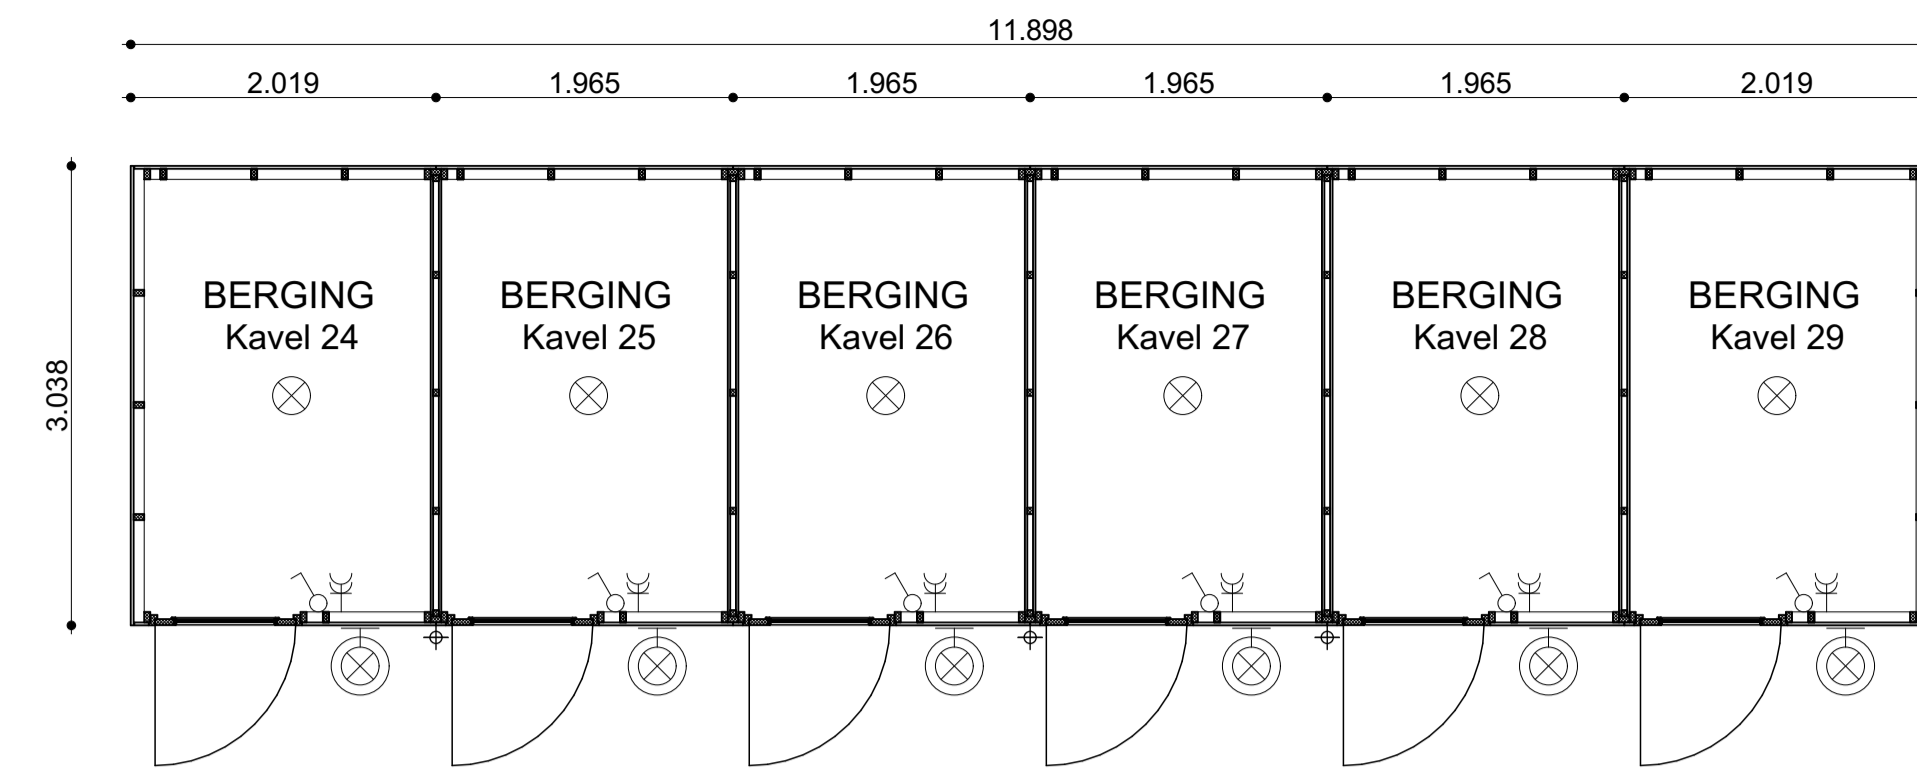

Plattegrond 6 Bergingen
schaal 1:50

Bergingen
kavel 24 t/m 29

Enkele berging
* getekend kavel 17

Enkele berging
* getekend kavel 2,13,16