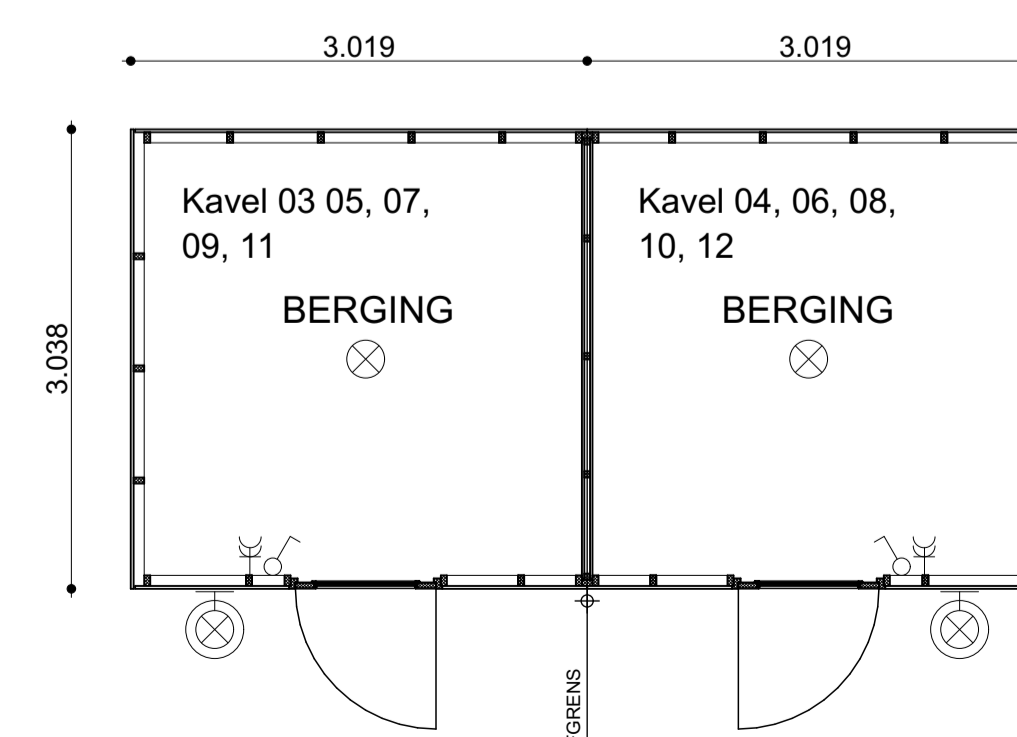

Rechterzijde Berging  
schaal 1:50

Tuinzijde Berging  
schaal 1:50

Linkerzijde Berging  
schaal 1:50

Achterpadzijde Berging  
schaal 1:50

Rechterzijde Berging  
schaal 1:50

Tuinzijde Berging  
schaal 1:50

Linkerzijde Berging  
schaal 1:50

Achterpadzijde Berging  
schaal 1:50

Rechterzijde Berging  
schaal 1:50

Plattegrond 6 Bergingen  
schaal 1:50

Bergingen  
kavel 24 t/m 29

Plattegrond Enkele Berging  
schaal 1:50

Enkele berging  
\* getekend kavel 17

Plattegrond Enkele Berging  
schaal 1:50

Enkele berging  
\* getekend kavel 2,13,16

Plattegrond Dubbele Berging  
schaal 1:50

Dubbele berging  
03 - 04  
05 - 06  
07 - 08  
09 - 10  
11 - 12